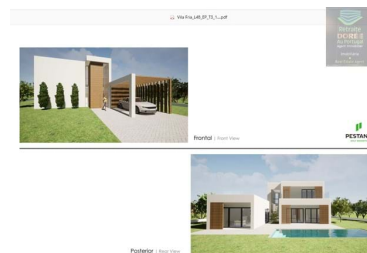

Silves - Terreno

 **3** Quartos
 **2** Casas de banho
 **160** Área (m²)
 **1036** Área terreno (m²)

360 000 €
(EUR €)

Lote com projecto aprovado para construção de uma moradia V3 frente ao golfe

Lote para construção de moradia no campo de Golfe Silves Golfe Resort. O terreno tem 1036m² com permissão de construção de moradia até 160 m².

O Silves Golf Resort é composto por 1 campo de golfe, casa do clube com restaurante e bar e piscina comum para uso exclusivo dos proprietários.

Ao adquirir uma propriedade num dos Resorts do Grupo Pestana no Algarve, garantimos um serviço de manutenção, jardinagem e segurança 24 horas de excelência. Oferecemos também o Resort card para usufruir de desconto nos nossos restaurantes e bares em conjunto com o Programa de fidelização Pestana Guest Card (PGC) com inúmeras vantagens!