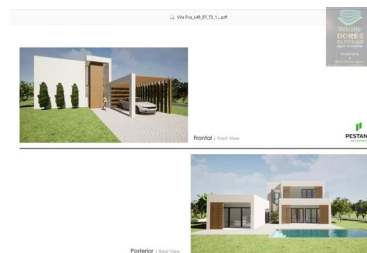

Silves - Terreno

 **3**
 Quartos

 **2**
 Casas de banho

 **160**
 Área (m²)

 **1036**
 Área terreno (m²)

N/A
CLASSE ENERGÉTICA

360 000 €
(EUR €)

Lote com projecto aprovado para construção de uma moradia V3 frente ao golfe

Lote para construção de moradia no campo de Golfe Silves Golfe Resort. O terreno tem 1036m² com permissão de construção de moradia até 160 m².

O Silves Golf Resort é composto por 1 campo de golfe, casa do clube com restaurante e bar e piscina comum para uso exclusivo dos proprietários.