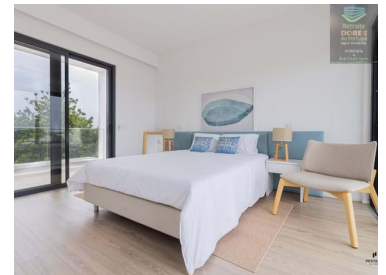

Silves - Casa in città

 2
Camere da letto

 2
bagni

 100,3
Area (m²)

385 000 €
(EUR €)

Caratteristiche della proprietà

- Anno di Costruzione: 2020
- Aria condizionata
- Terrazzo

T +351 939459791 ² · T +351 282 082 817 ¹ · E palsul.loja@gmail.com