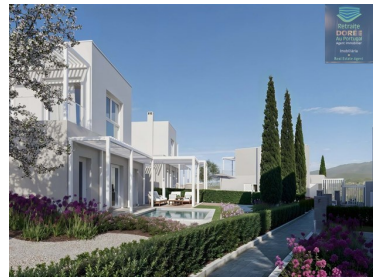

Silves - Pareada

3
Dormitorios

2
Baños

134,1
Área (m²)

Piscina

685 000 €
(EUR €)

Chalet adosado de 2+1 dormitorios con piscina privada en el Pestana Silves Golf Resort - Algarve

Elegante villa de dos plantas con piscina privada, insertada en un exclusivo conjunto de solo seis villas, perteneciente al desarrollo turístico Pestana Silves Golf Resort.

En la planta principal tenemos el salón comedor con cocina americana totalmente equipada con una práctica barra de comedor. Estas dos habitaciones tienen acceso a la zona de ocio exterior y piscina privada.